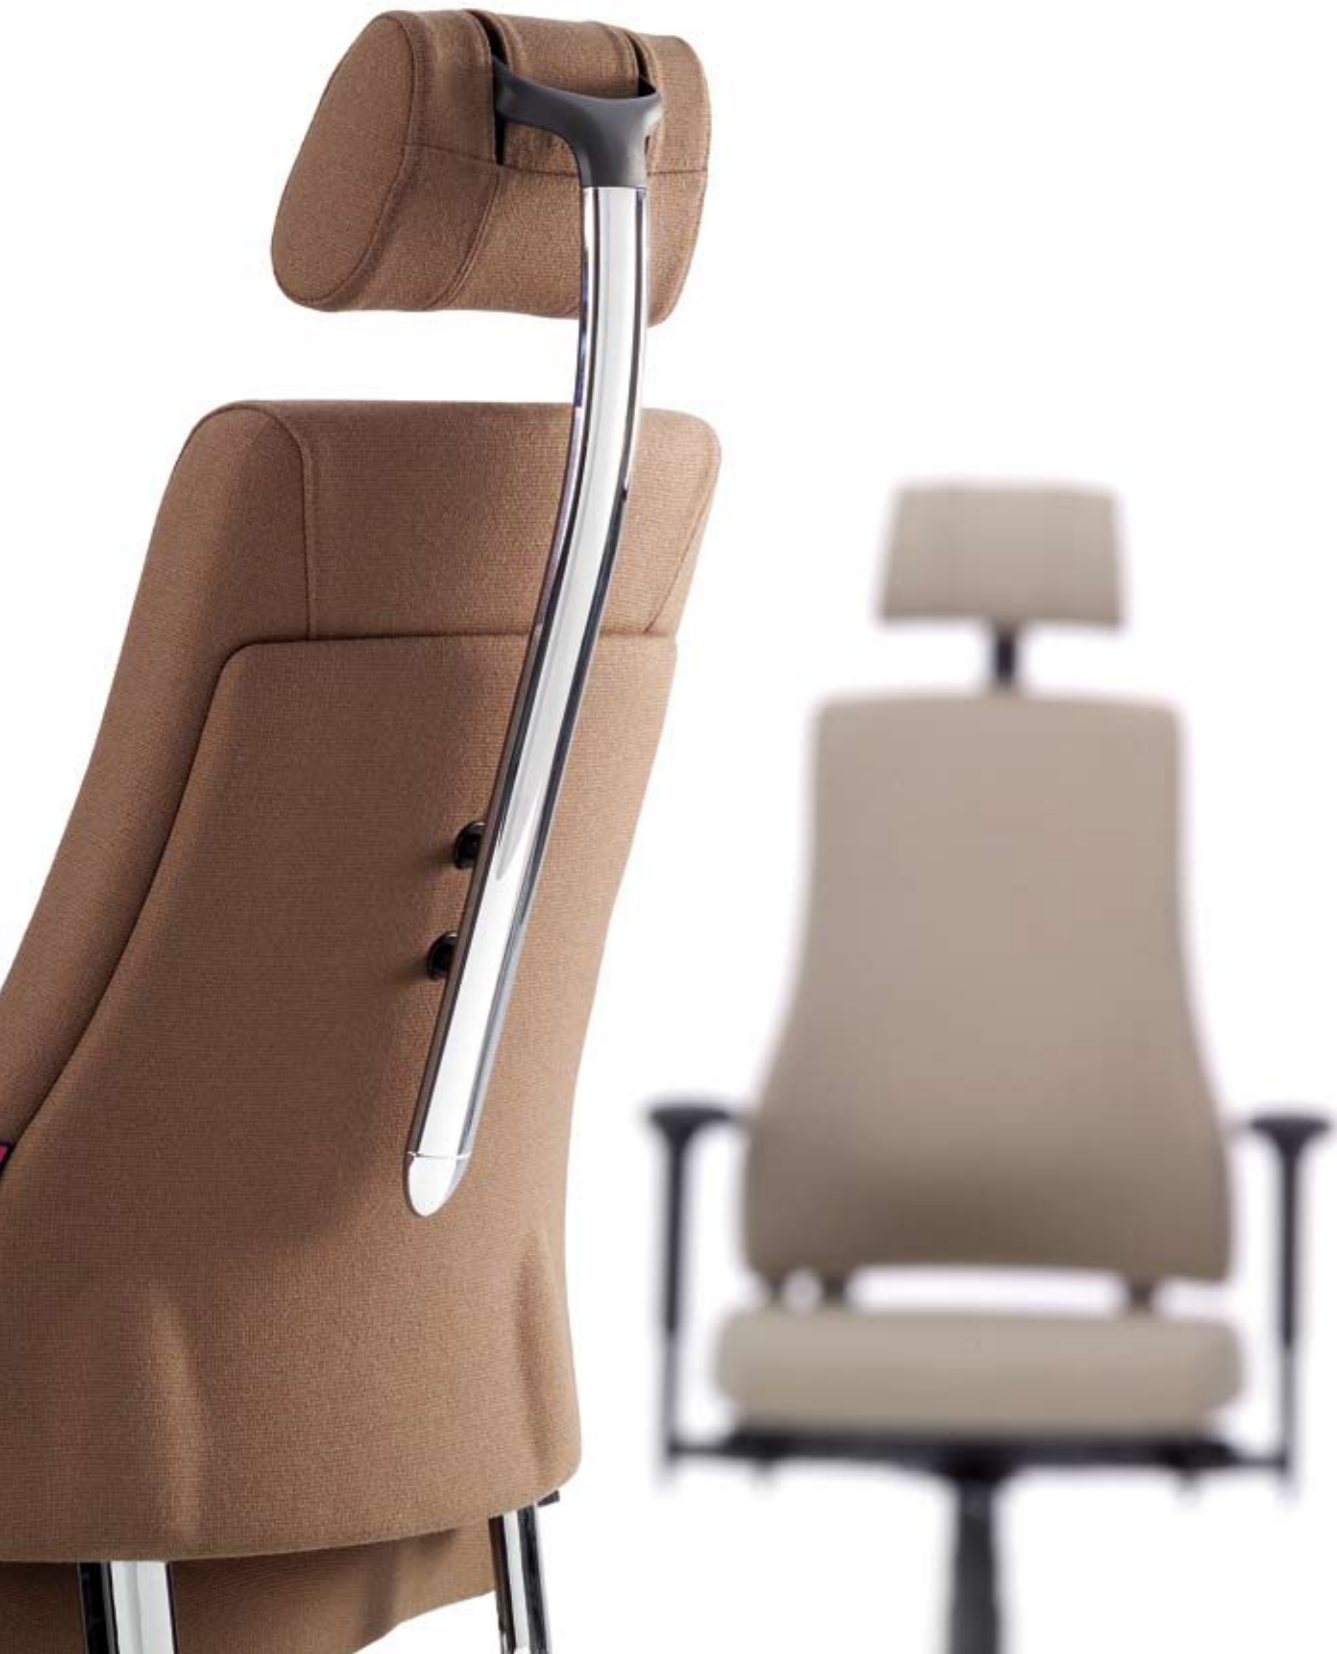

# Axia Max 24/7

De Axia Max 24/7 is de beeldschermstoel die speciaal is ontwikkeld voor langdurig gebruik.

## Product

De beeldschermstoel is uniek. Een synthese van ergonomie, biomechanica en vormgeving in diverse uitvoeringen. Ter voorkoming van statische belasting bij zittend werk is een correcte ondersteuning van rug en armen essentieel.

# Axia Max 24/7

De stoel is uitgevoerd met een extra hoge, gestoffeerde rug met verstelbare bekkensteun.

**Axia Max 24/7**, de 24-uursbeeldschermstoel.

## Axia Max 24/7

De Axia Max 24/7 is de beeldschermstoel die speciaal is ontwikkeld voor langdurig gebruik.

De Axia Max 24/7 is een beeldschermstoel die wordt gekenmerkt door optimaal ergonomisch zitcomfort. De stoel is uitgevoerd met een extra hoge rug met verstelbare bekkensteun en extra dikke zitkussens. Daarnaast heeft de stof een hoge slijtvastheid en zorgt de extra grote stervoet voor optimale stabiliteit.