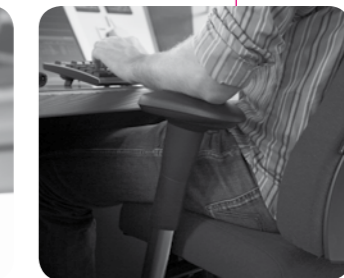

Armleggers

Uniek aan de armleggers is het feit dat ze tijdens het kantelen van de stoel niet meebewegen. Zo worden de onderarmen in elke positie ondersteund en komen ze niet klem te zitten tussen de stoel en het bureau.

Eenvoudig

De Axia Plus 24/7 heeft een uitgebreid, maar bovenal eenvoudig instelbaar. De in te stellen onderdelen kunnen worden voorzien van duidelijke icoontjes die de verschillende instelopties weergeven. De stoel is dan ook uitermate geschikt voor wisselplekken, waar meerdere mensen van de stoel gebruik maken.

Robuust

De Axia Plus 24/7 is een robuust uitgevoerde stoel die geen enkel probleem heeft met eventuele zware belasting.

www.bma-ergonomics.com